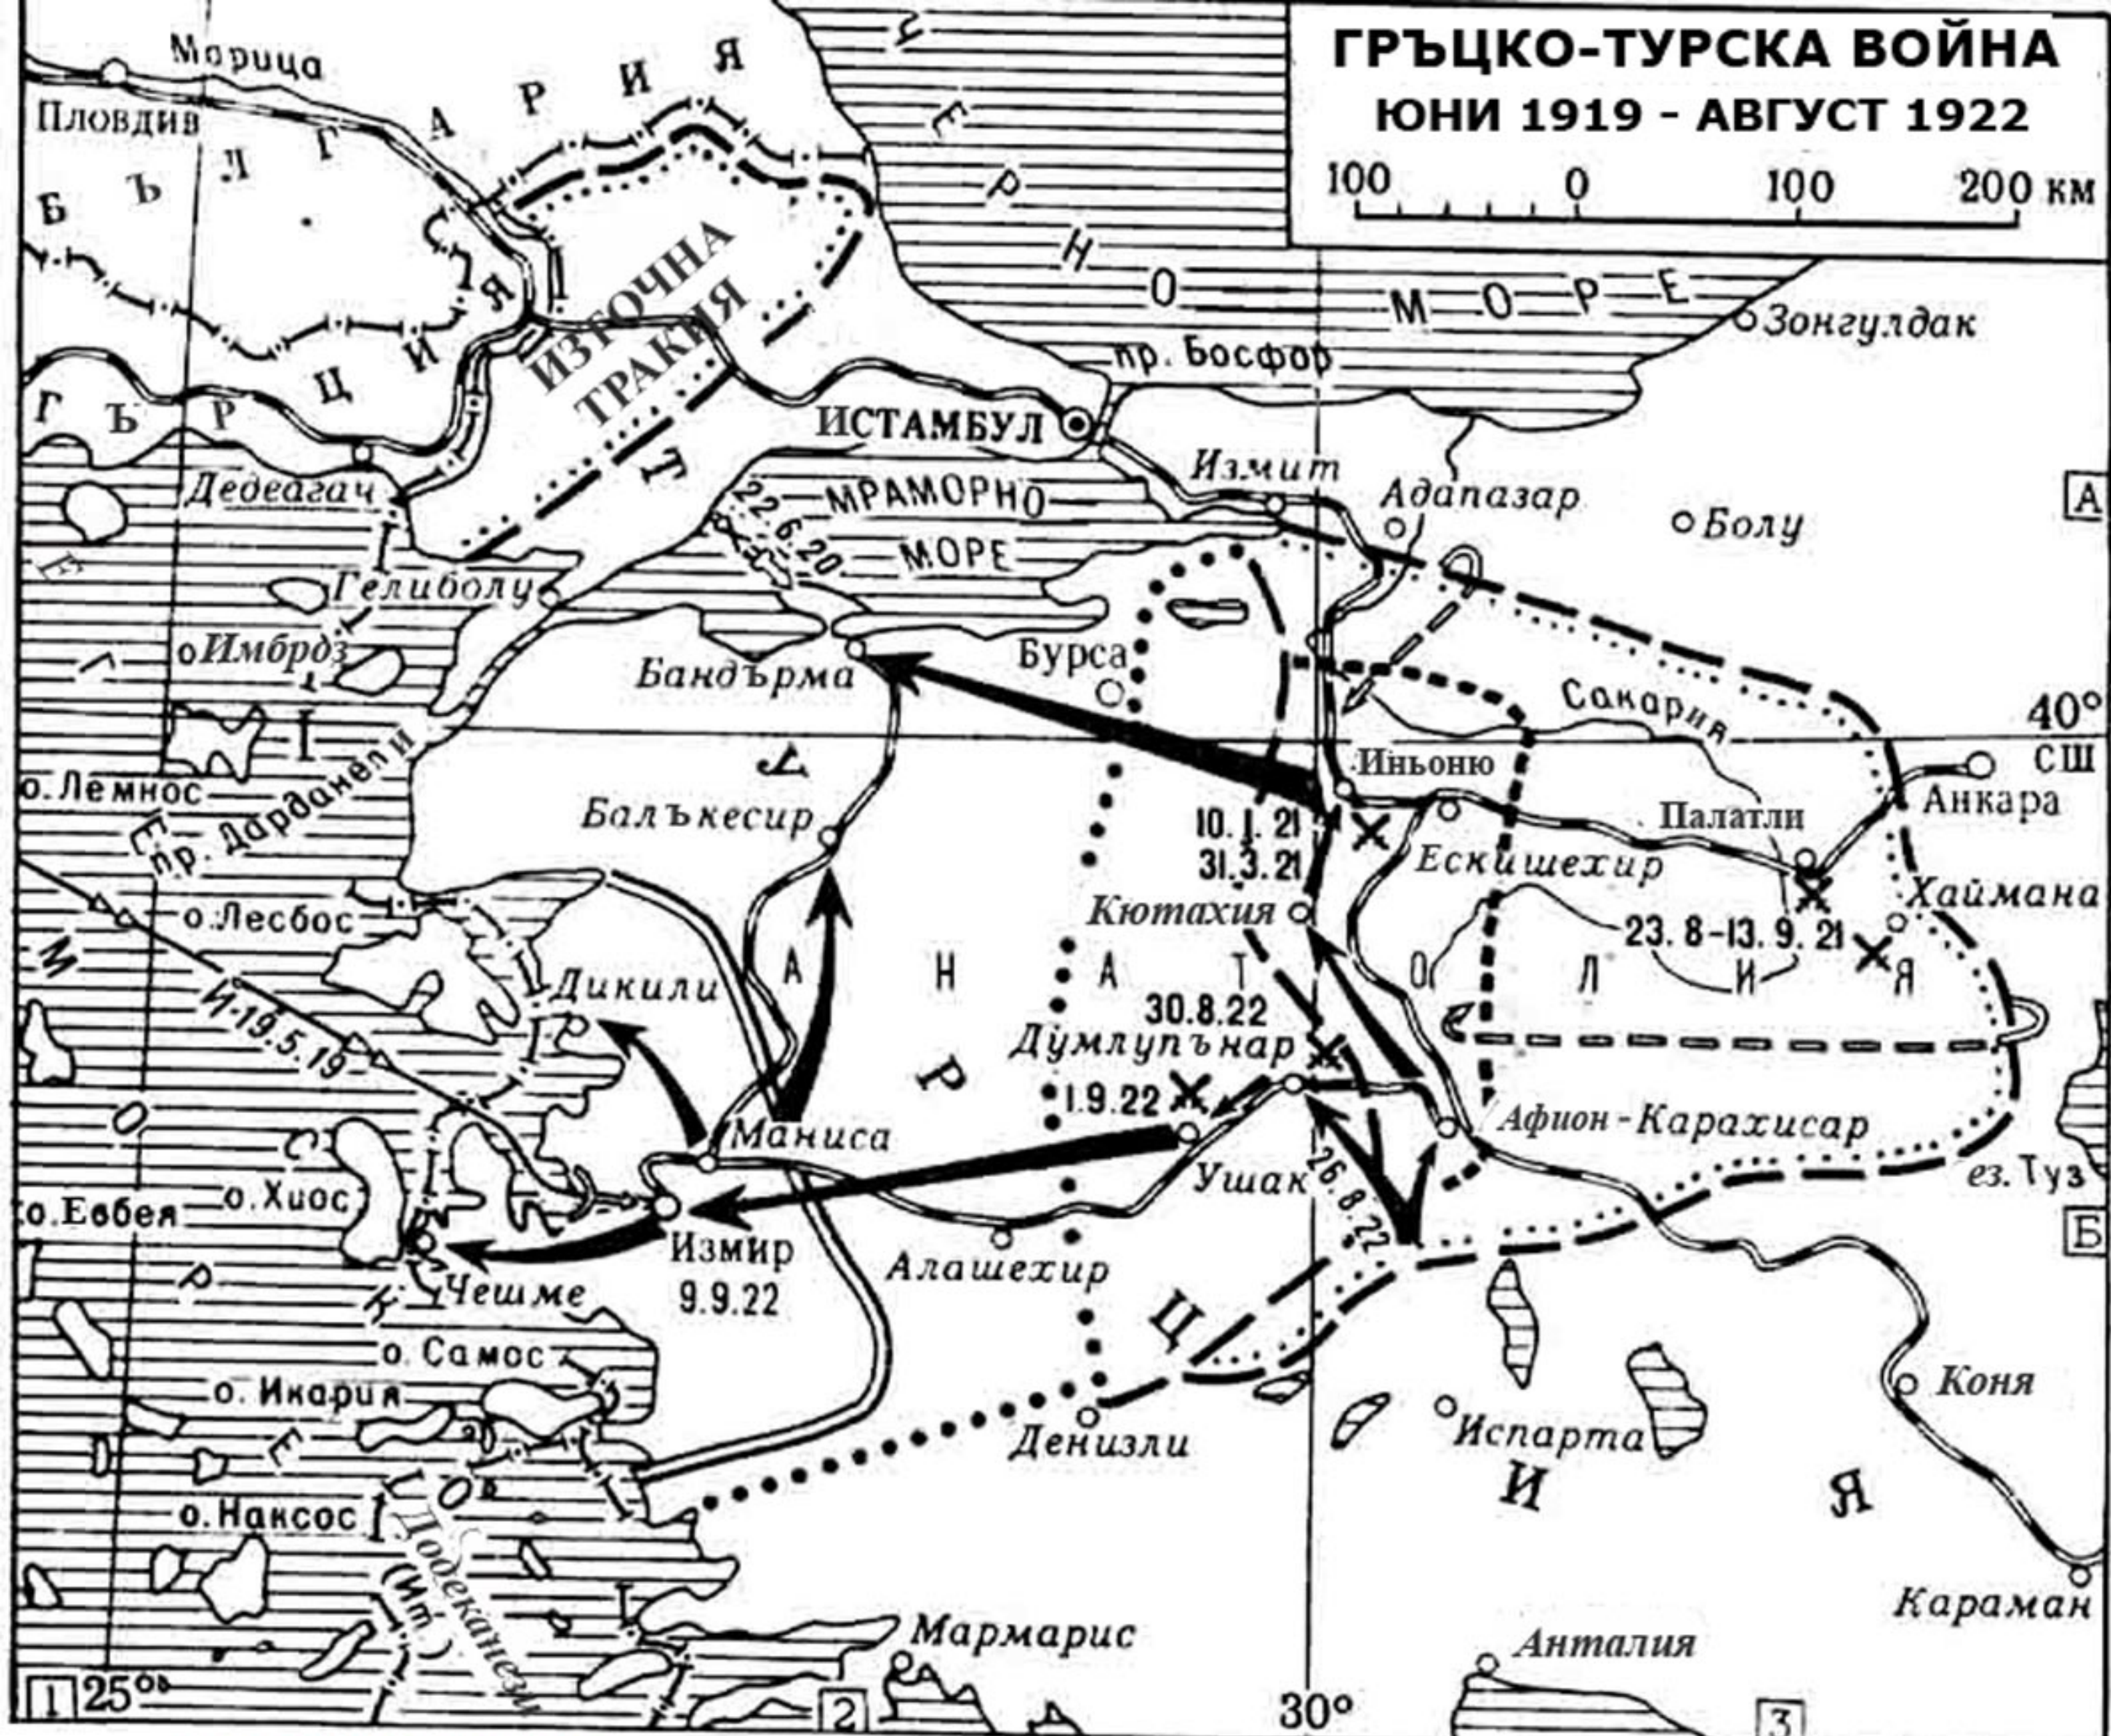

# ГРЪЦКО-ТУРСКА ВОЙНА ЮНИ 1919 - АВГУСТ 1922

100 0 100 200 км

## Фронтна линия

- Към 22 юни 1920 г.
- Към 11 юли 1920 г.
- Към 8 юли 1921 г.
- Към 9 септември 1921 г.  
(Линия на максимално гръцко напредване)

- От есента на 1921 до началото на август 1922 г.
- Предвижване на турските войски през 1922 г.
- 30.8.22 Важни сражения: място и дата
- Граници на държавите според Лозанския мирен договор от 1923 г.