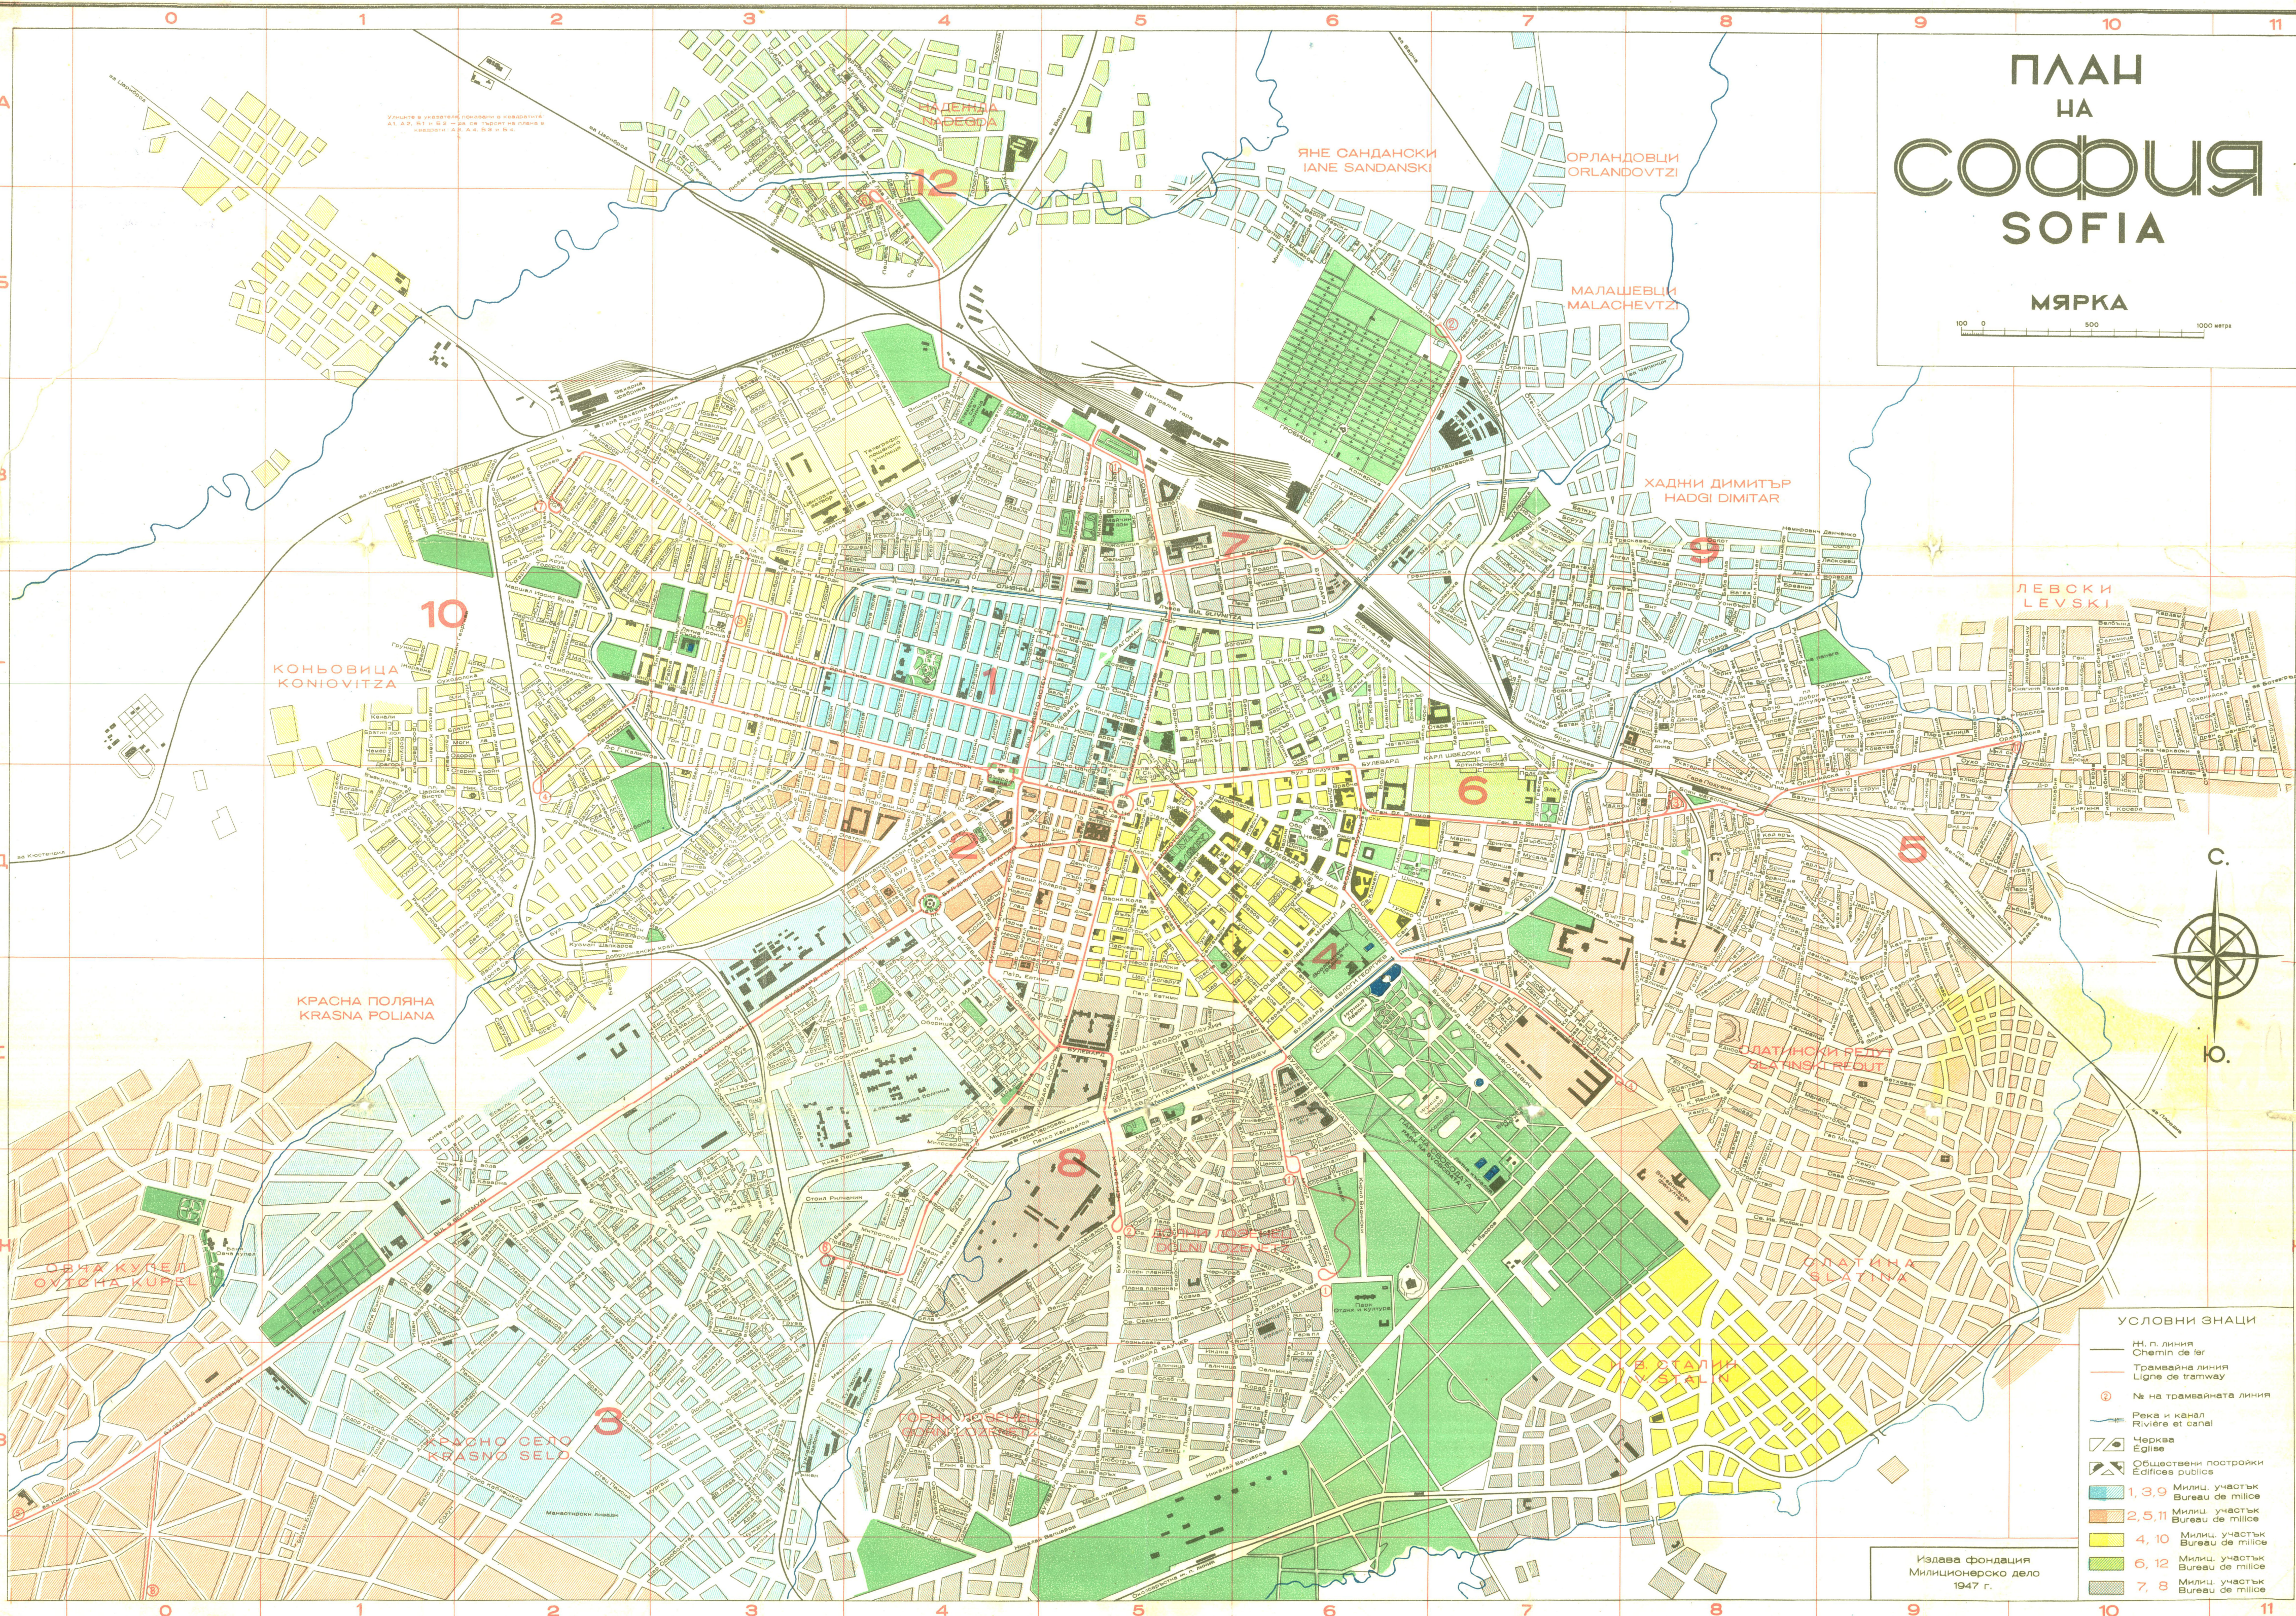

# ПЛАН НА СОФИЯ SOFIA

МЯРКА

- УСЛОВНИ ЗНАЦИ**
- Н. п. линия  
Chemin de fer
  - Трамвайна линия  
Ligne de tramway
  - ⊙ № на трамвайната линия
  - Река и канал  
Rivière et canal
  - ☐ Черква  
Eglise
  - ☐ Обществени постройки  
Edifices publics
  - 1, 3, 9 Милиц. участък  
Bureau de milice
  - 2, 5, 11 Милиц. участък  
Bureau de milice
  - 4, 10 Милиц. участък  
Bureau de milice
  - 6, 12 Милиц. участък  
Bureau de milice
  - 7, 8 Милиц. участък  
Bureau de milice

Издава фондация  
Милиционерско дело  
1947 г.