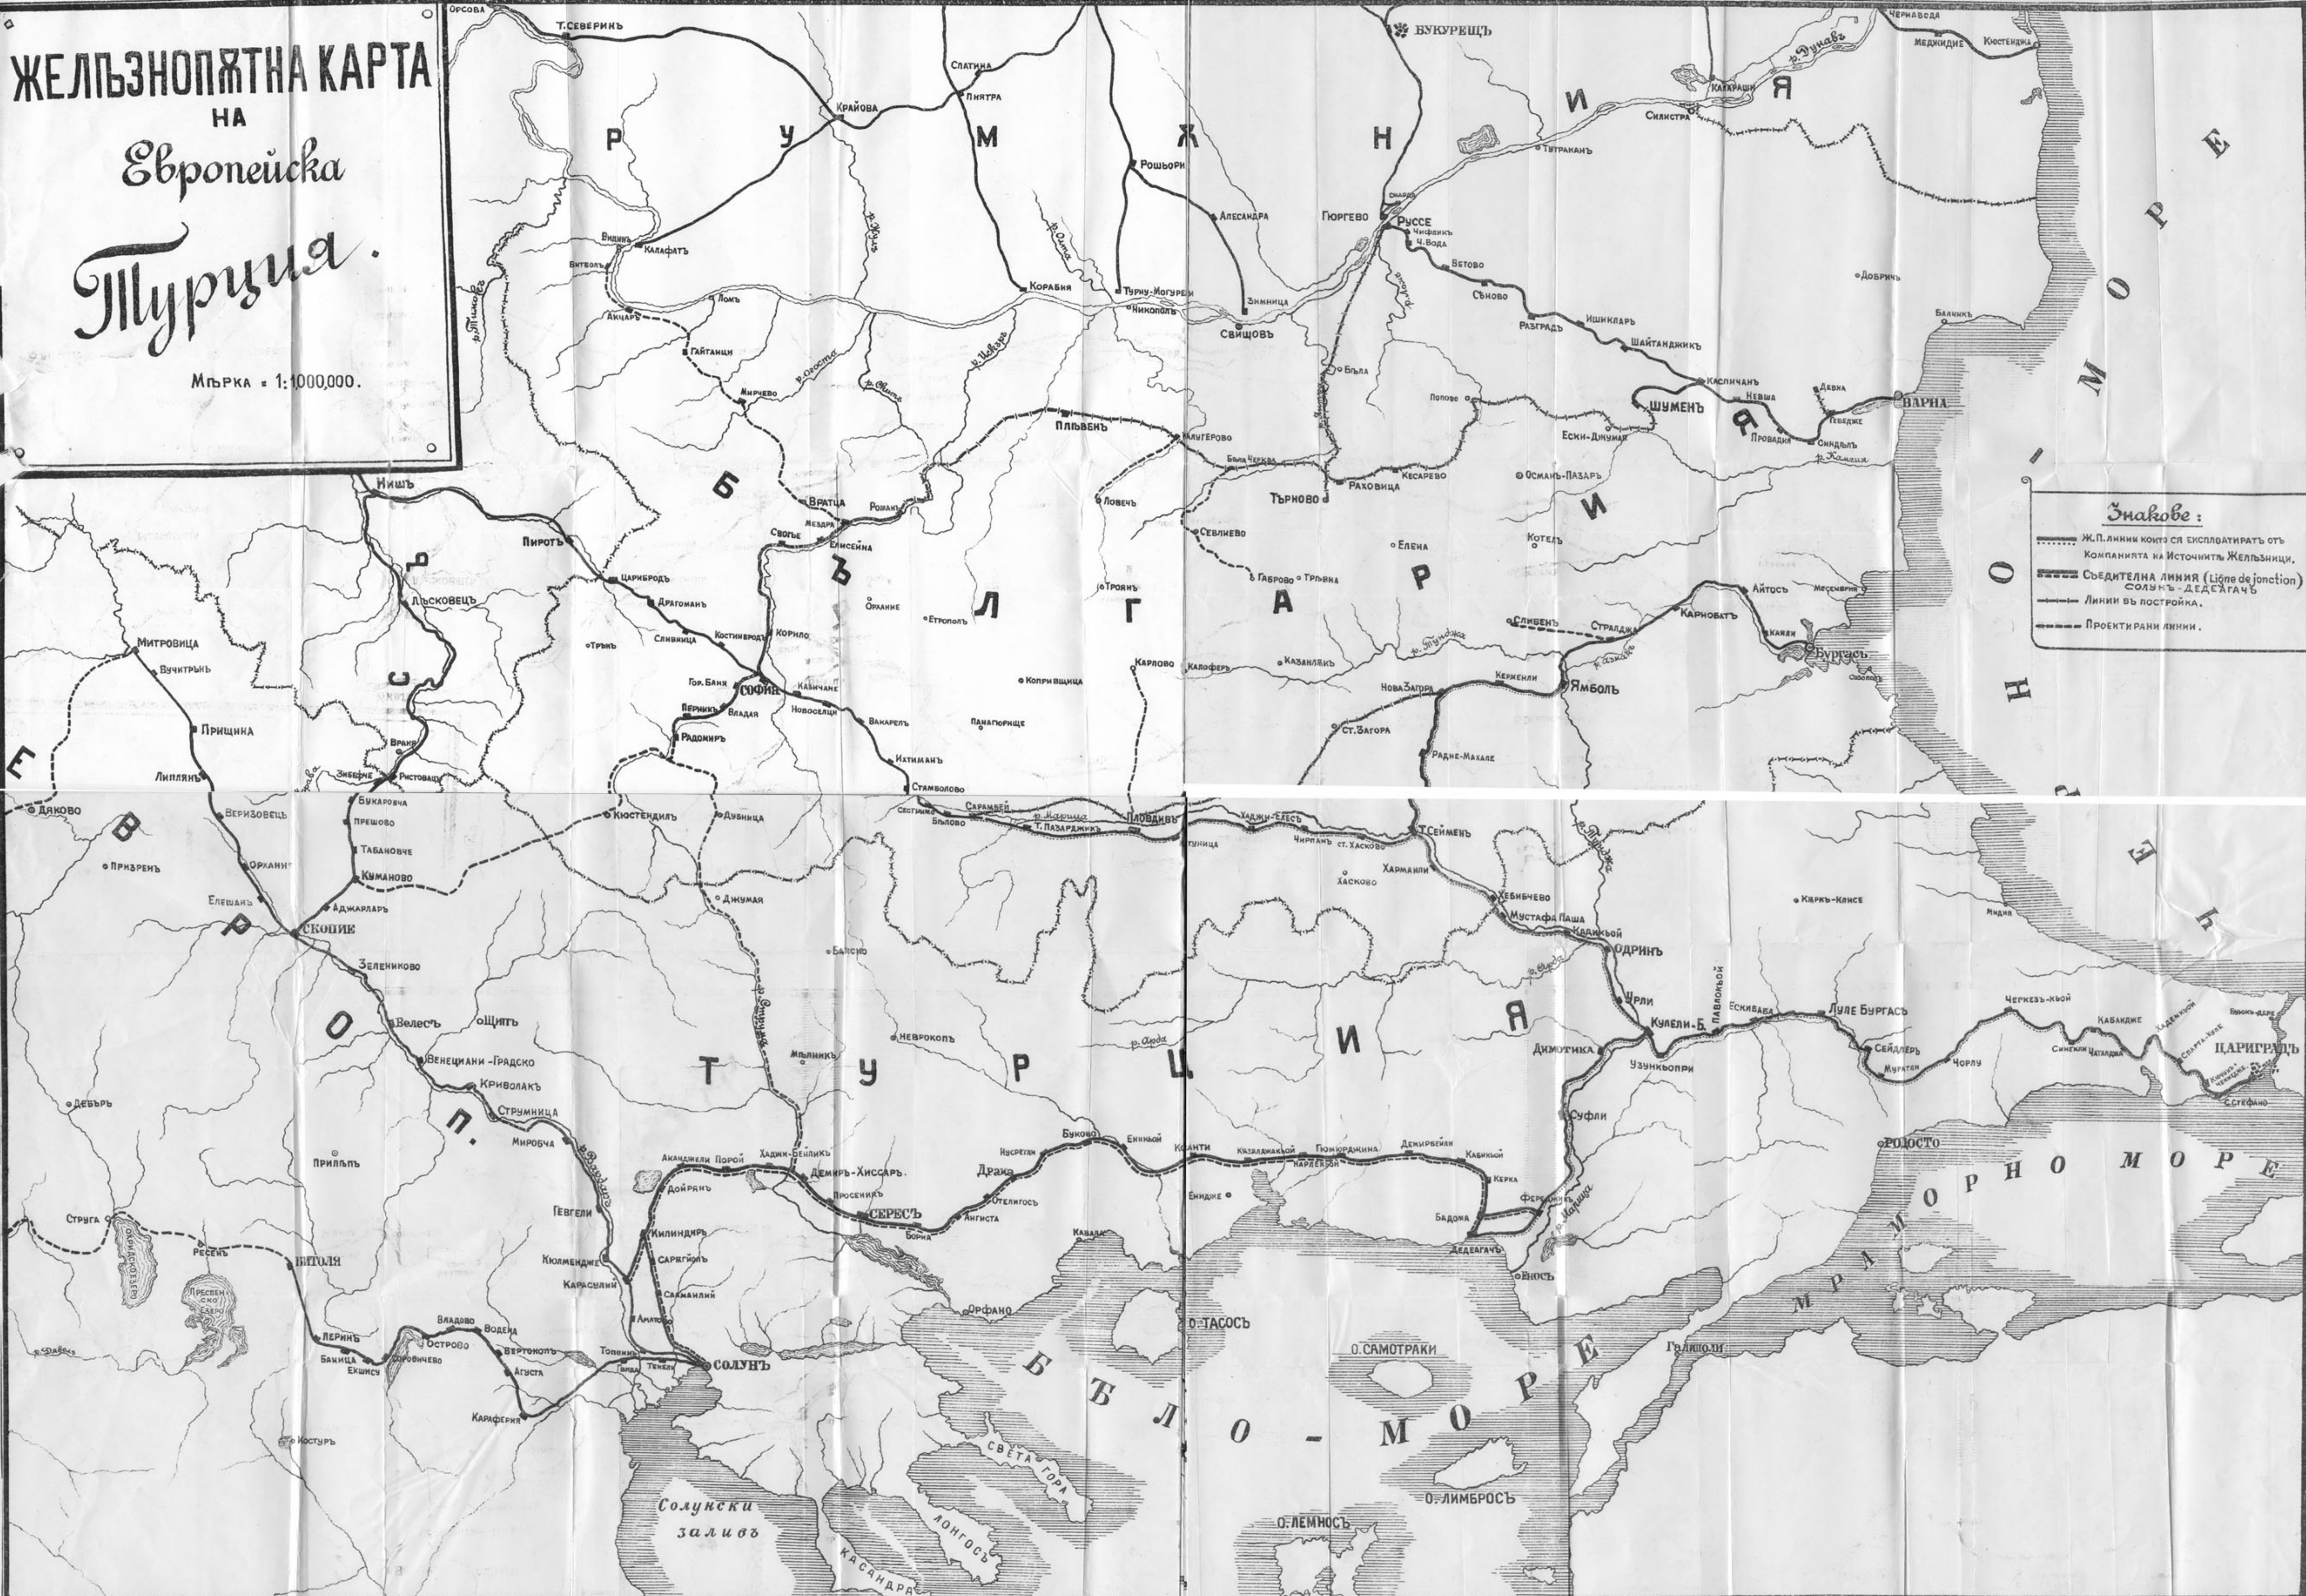

ЖЕЛЪЗНОПЪТНА КАРТА НА Европейска Турция.

МЪРКА = 1:1000,000.

Знакове:

- Ж.П. линии които са експлоатиратъ отъ
Компанията на Источнитъ Жельзници.
- СЪДИТЕЛНА ЛИНИЯ (Ligne de jonction)
СОЛЪНЪ - ДЕДЕАГАЧЪ
- Линии въ постройка.
- ПРОЕКТИРАНИ ЛИНИИ.